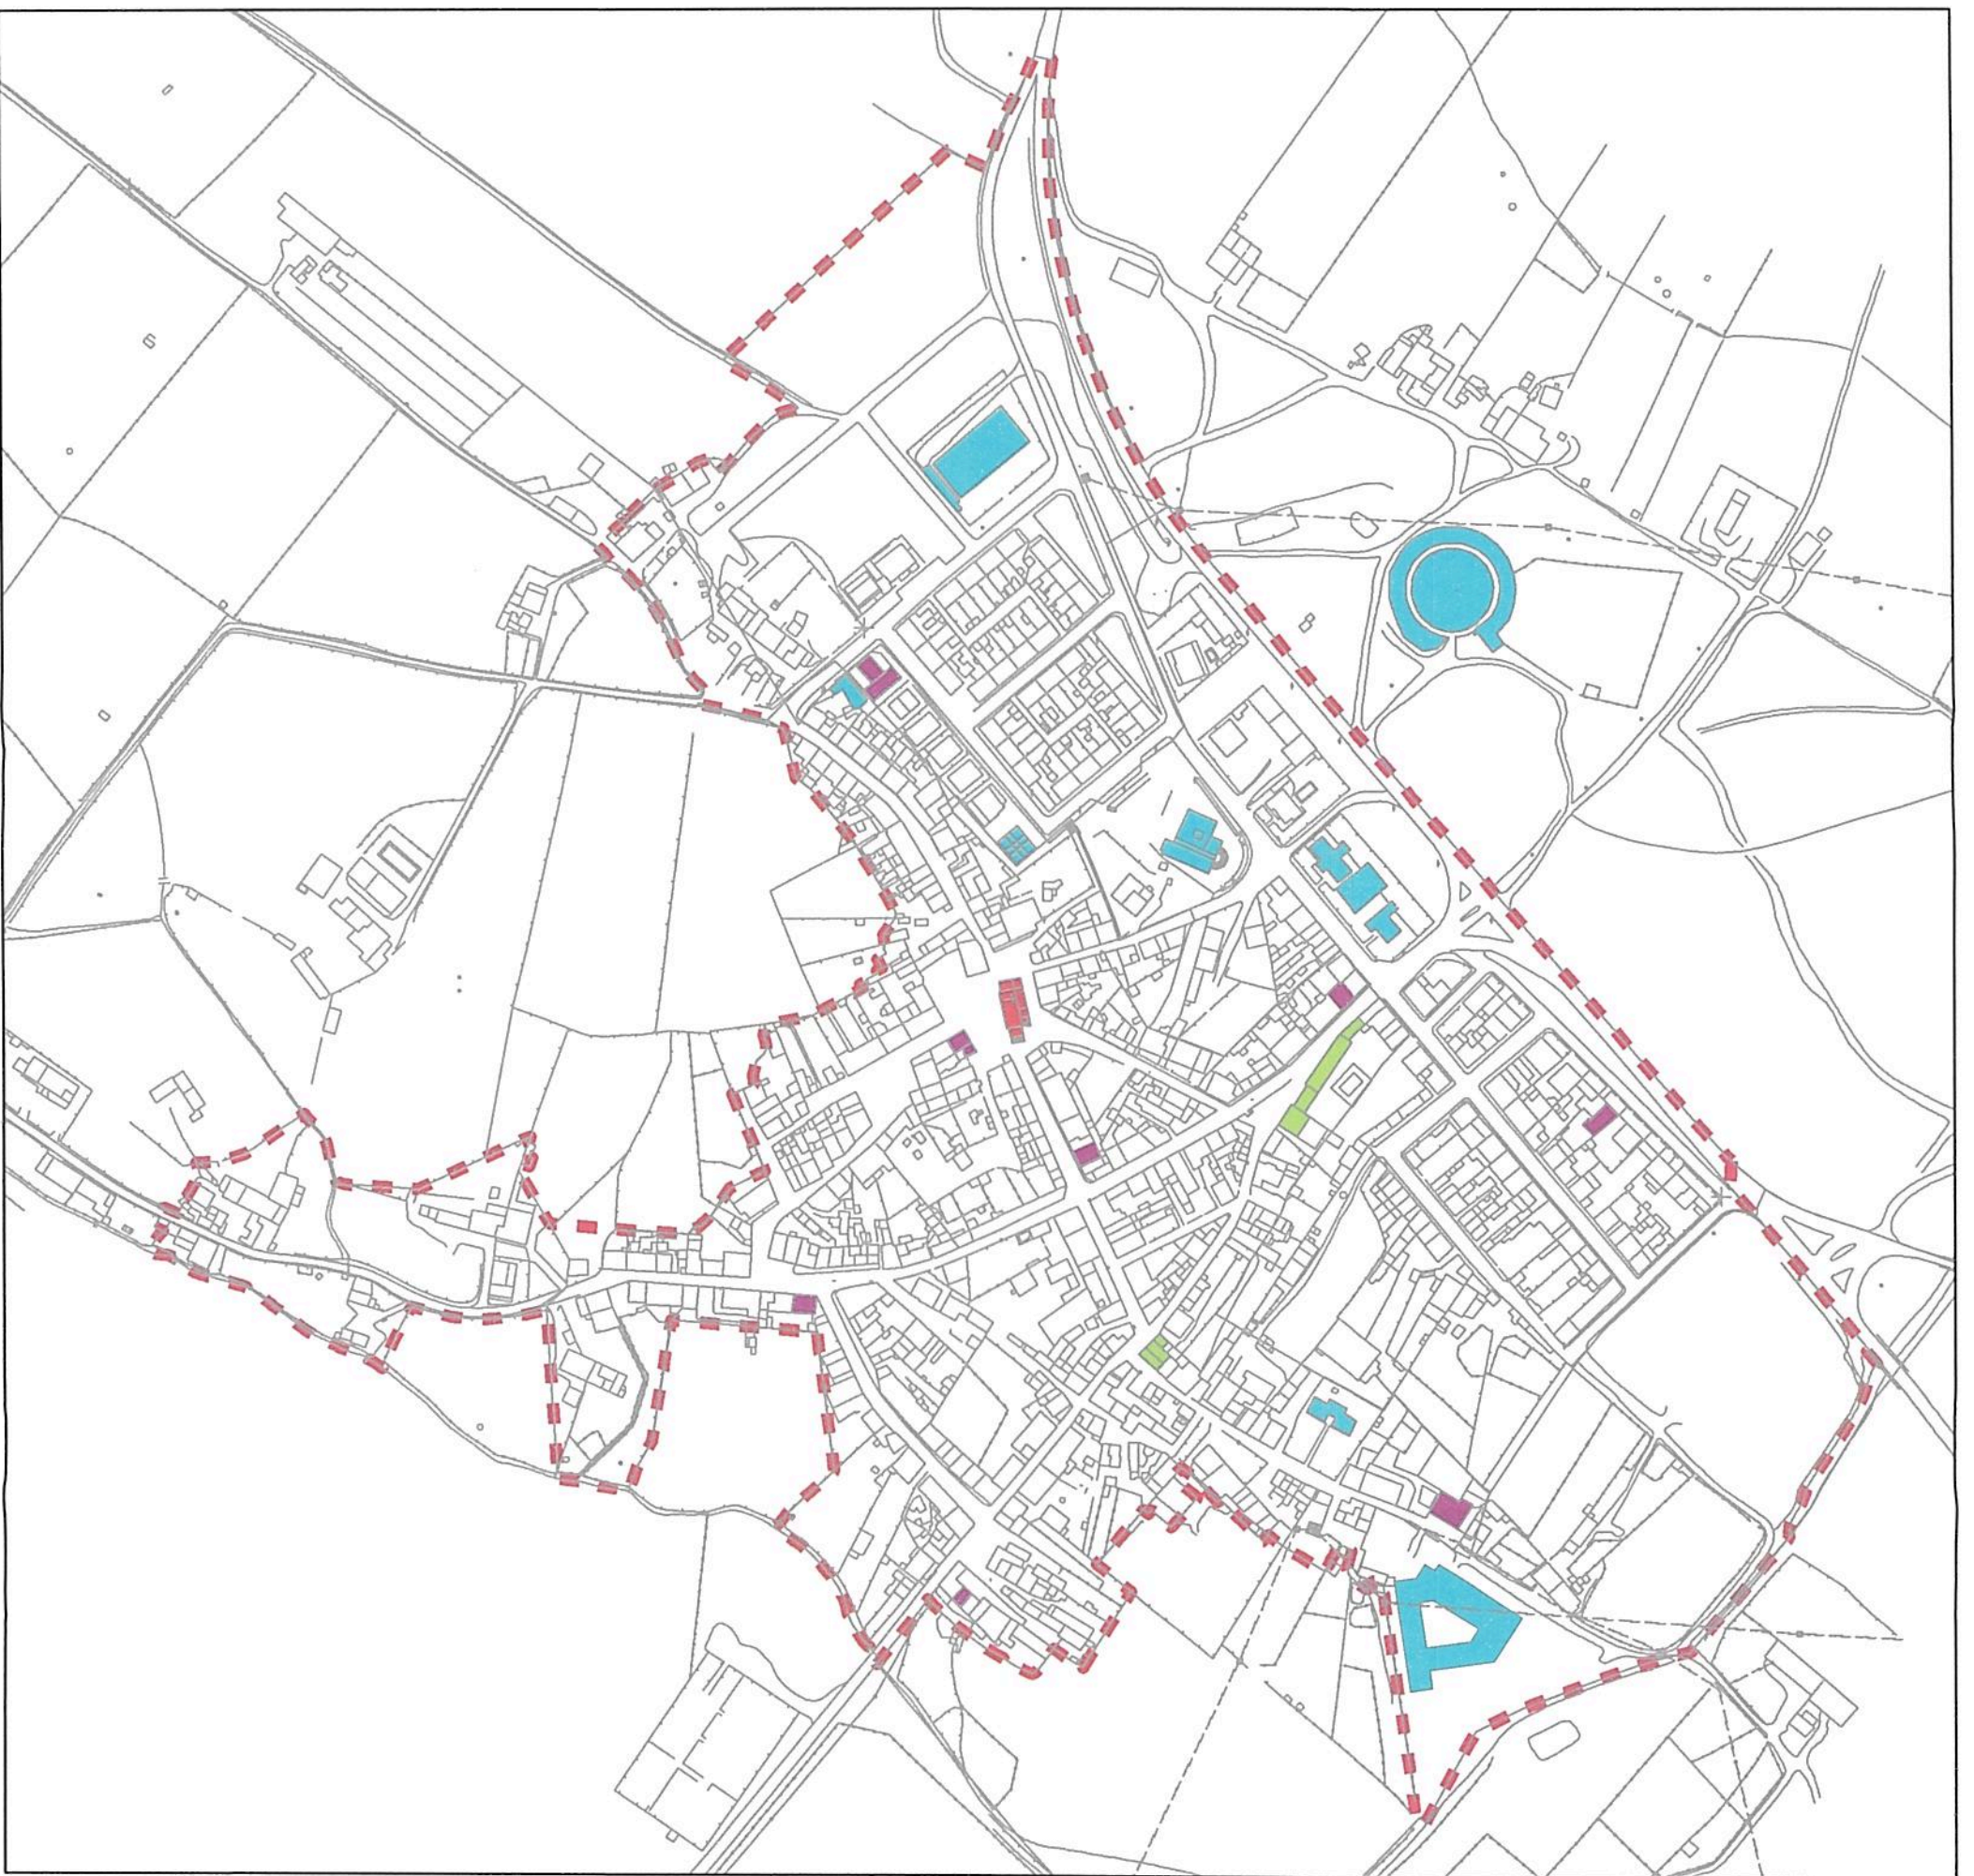

Legenda

 Limite da Área de Reabilitação Urbana

Área Total da ARU: 24,33 ha

**ARU DO AGLOMERADO URBANO DE SANTO ALEIXO
PLANTA GERAL**

Freguesia: SANTO ALEIXO	
Data: 15-04-2019	

Legenda

 Limite da Área de Reabilitação Urbana

Zonas de Intervenção/Projetos

-  Requalificação da Área Envolvente ao Mercado
-  Reabilitação Urbana do Bairro Social e Envolvente
-  Requalificação e Arborização do Largo dos Bicos
-  Requalificação do Largo Capitães de Abril
-  Regeneração da Área do Antigo Campo de Futebol
-  Requalificação do Polidesportivo e Área Envolvente
-  Requalificação da Travessa do Belchior
-  Construção de Ciclovia junto à Estrada Nacional 372

ARU DO AGLOMERADO URBANO DE SANTO ALEIXO PLANTA GERAL

Freguesia: SANTO ALEIXO

Data: 15-04-2019

Legenda

 Limite da Área de Reabilitação Urbana

Níveis de Conservação

-  Pessimimo
-  Mau
-  Médio
-  Bom
-  Excelente

ARU DO AGLOMERADO URBANO DE SANTO ALEIXO PLANTA GERAL

Freguesia: SANTO ALEIXO

Data: 15-04-2019

Legenda

 Limite da Área de Reabilitação Urbana

Levantamento do Edificado

 Notáveis

Funções do Edificado